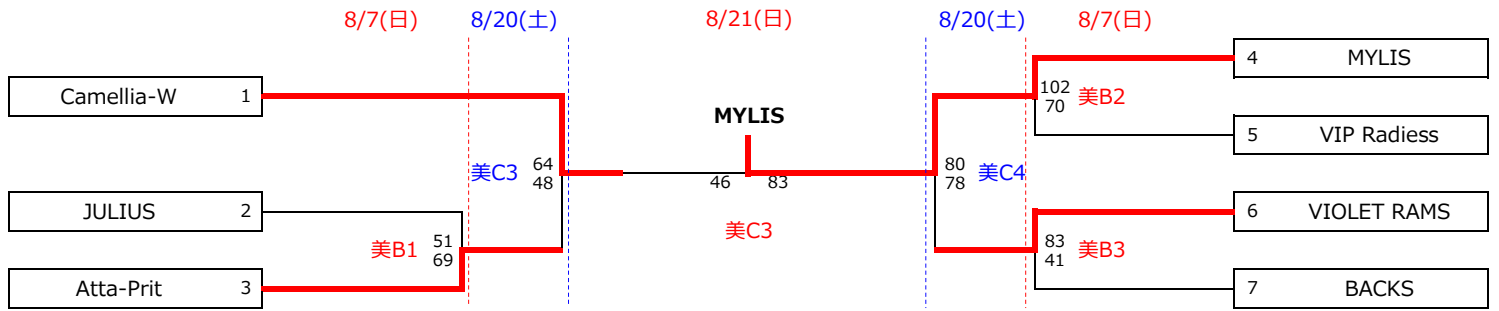

2022年度 第63回 札幌市民スポーツ大会 バasketボール競技 女子 A クラス

札幌地区Basketボール協会 普及・広報委員会

◆ 試合会場 ◆

東：東区体育館
西：西区体育館
北：北区体育館

白：白石区体育館
厚：厚別区体育館
豊：豊平区体育館

手：手稲区体育館
清：清田区体育館
美：美香保体育館

女子 B クラス

女子 Senior クラス