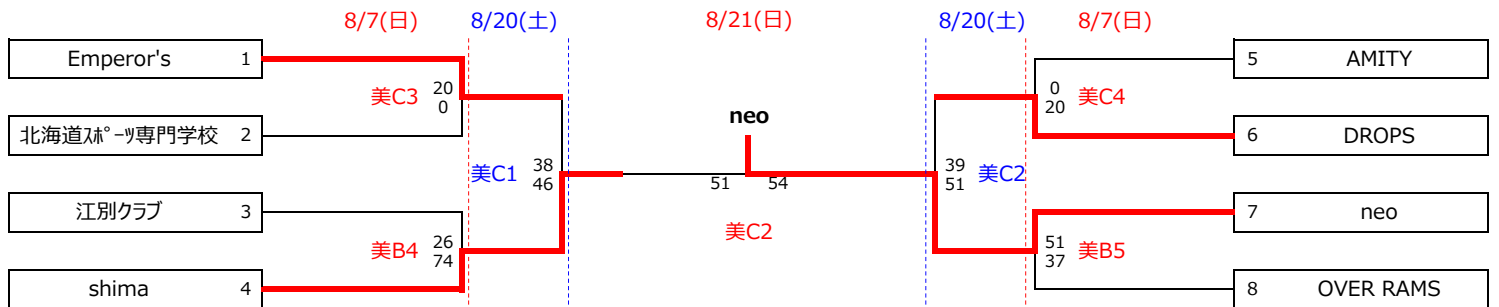

2022年度 第63回 札幌市民スポーツ大会 バasketボール競技 女子 A クラス

札幌地区Basketボール協会 普及・広報委員会

◆ 試合会場 ◆

東：東区体育館
西：西区体育館
北：北区体育館

白：白石区体育館
厚：厚別区体育館
豊：豊平区体育館

手：手稲区体育館
清：清田区体育館
美：美香保体育館

女子 B クラス

女子 Senior クラス