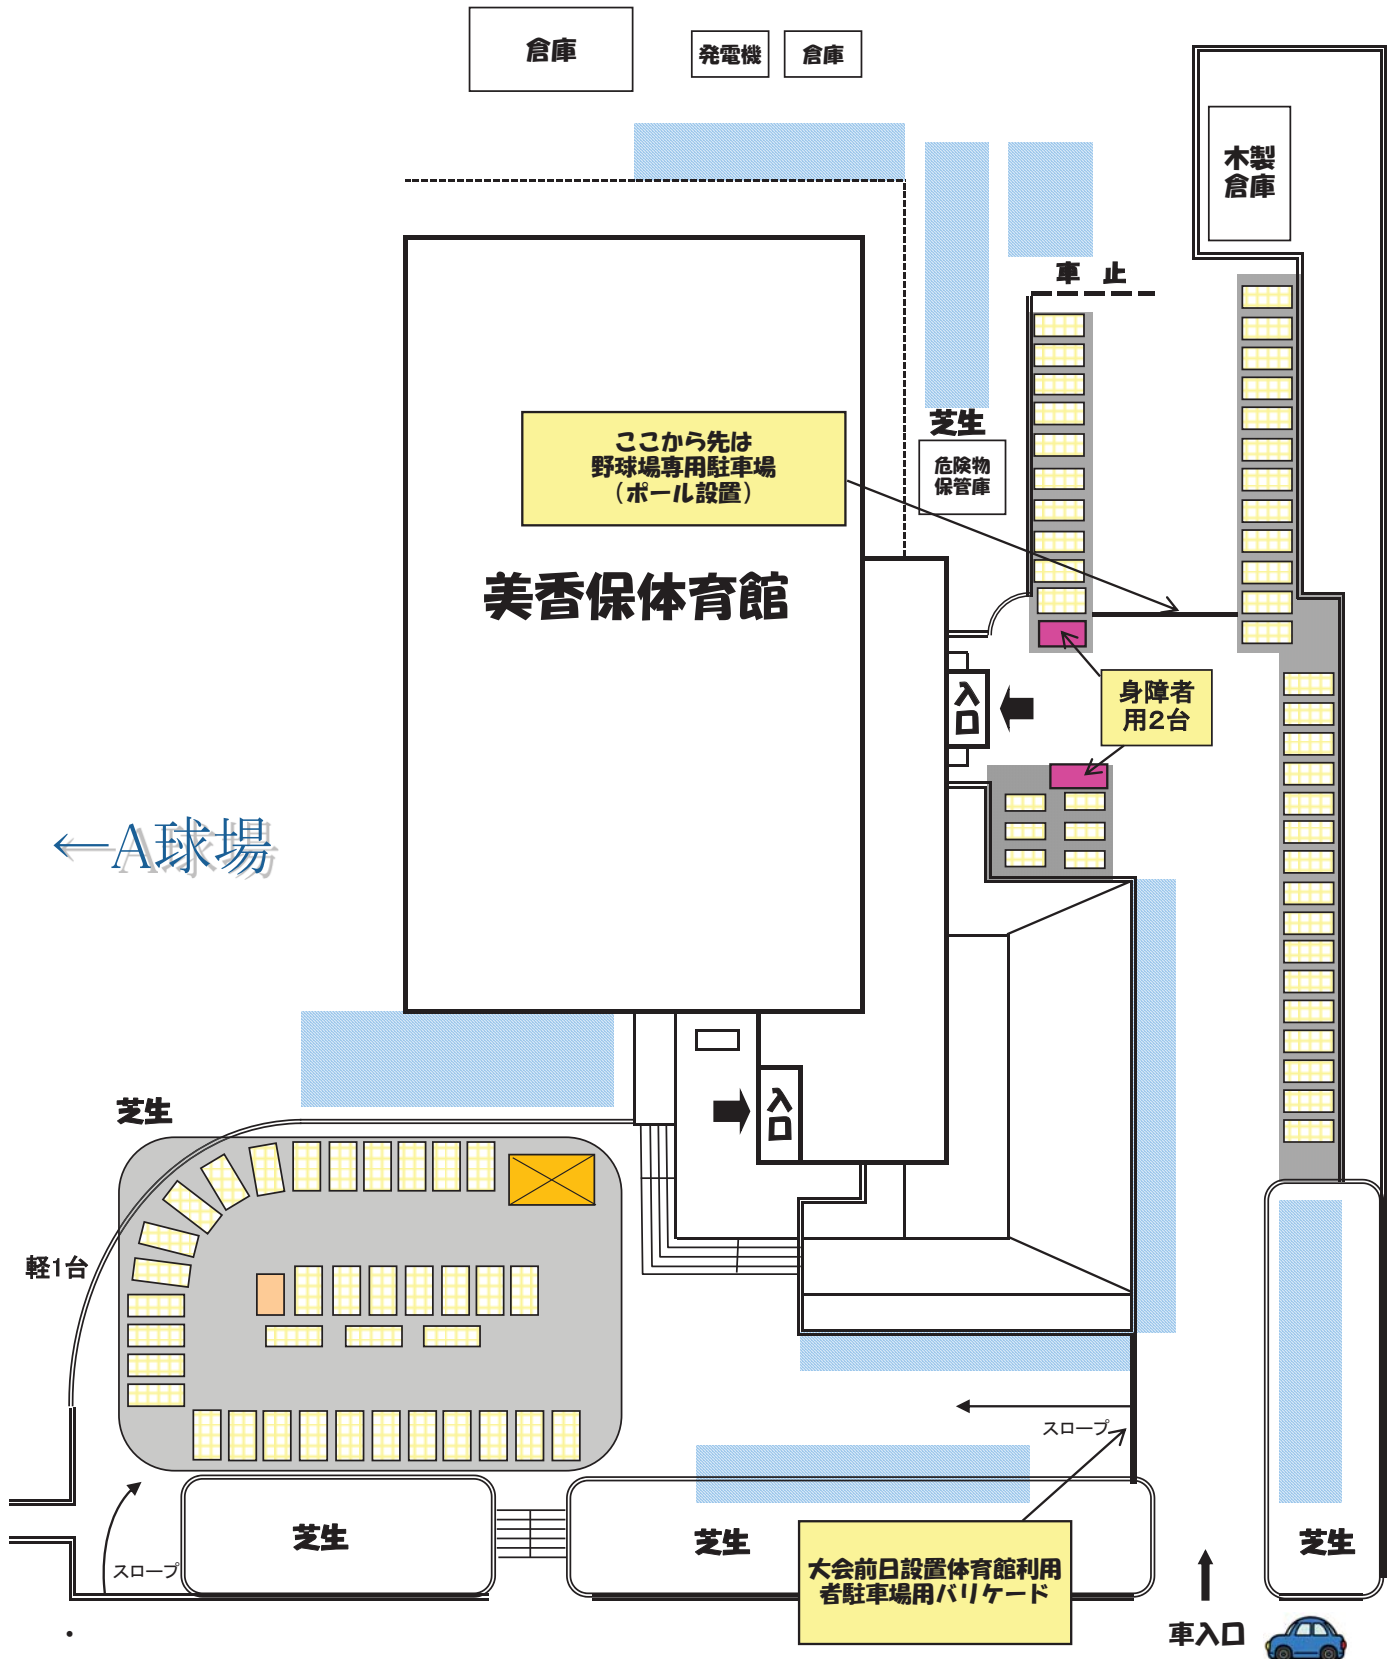

美香保体育館(夏季) 駐車場配置図

※臨時駐車場については一般乗用車を基準としているので、車種・形状によってはこの限りではない

↑ C球場

*満車の際は、芝生(青い部分)への駐車も可能ですが、くれぐれも注意して下さい。