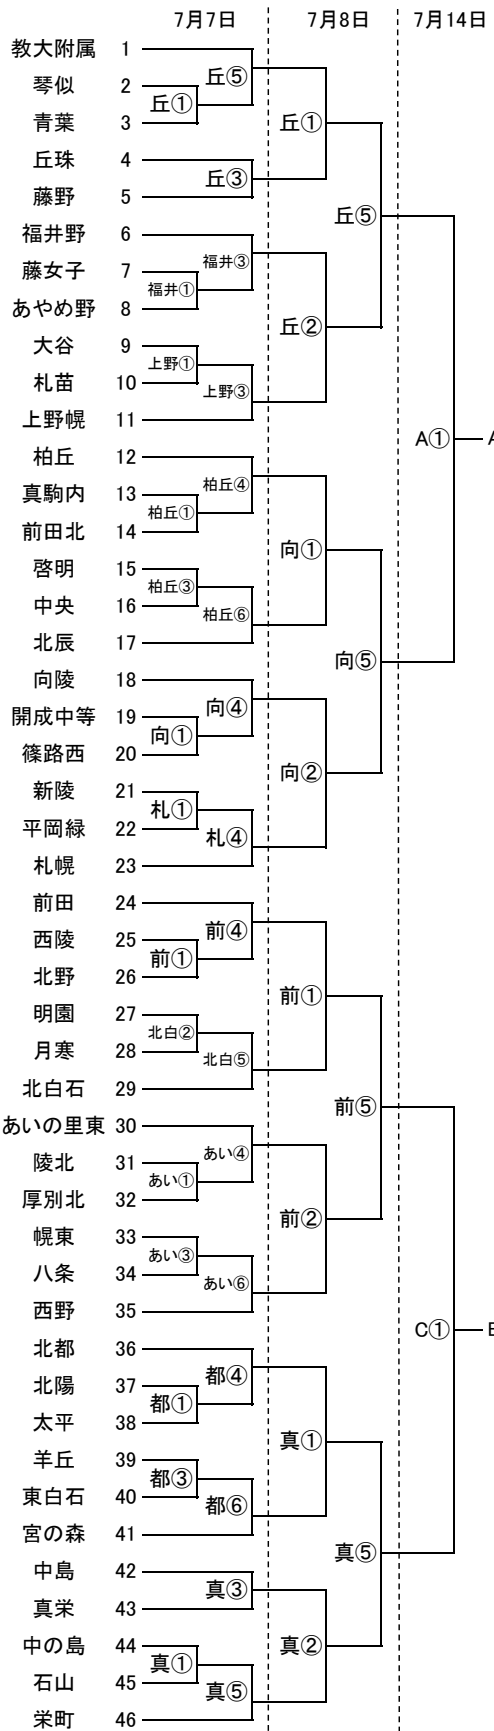

平成30年度 札幌市中学校バスケットボール選手権大会 女子組み合わせ

試合開始時間

7・8日	
①	9:00~
②	10:20~
③	11:40~
④	13:00~
⑤	14:20~
⑥	15:40~

14日	
①	9:10~
②	10:30~
③	11:50~
④	13:10~
⑤	14:30~
⑥	15:50~

15日	
①	9:30~
②	10:50~
③	12:10~
④	13:30~

女子決勝リーグ

	A	B	C	D
A		14日A⑤		
B	14日A⑤			
C			14日C⑤	
D			14日C⑤	

15日の試合順

A① ABの勝 VS CDの負
 C① ABの負 VS CDの勝

A③ CDの勝 VS ABの勝
 C③ CDの負 VS ABの負

試合会場

A~美香保体育館Aコート
 C~美香保体育館Cコート

東月~東月寒
 柏丘~柏丘
 新西~新川西
 平~平岸
 あい~あいの里
 丘~丘珠
 発~発寒
 札~札幌
 陵~陵陽
 上野~上野幌
 前~前田
 章~日章
 平中~平岡中央
 白~白石
 向~向陵
 北白~北白石
 厚~厚別
 宮丘~宮の丘
 福井~福井野
 都~北都
 真~真栄